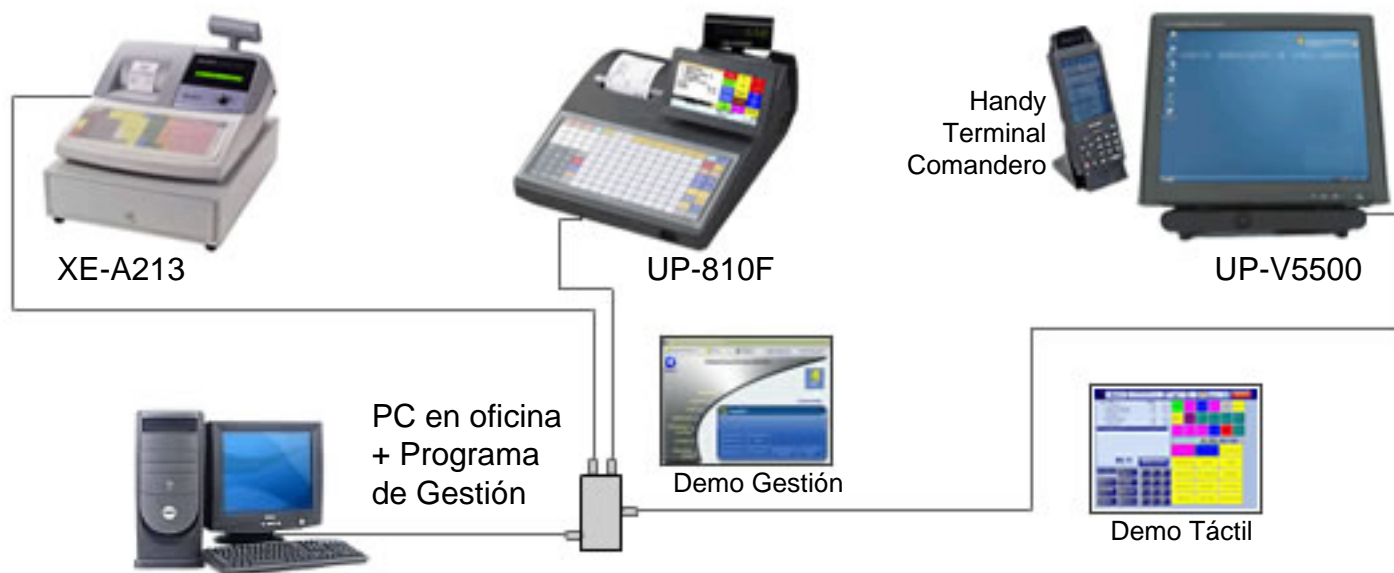

Soluciones integrales es, la conexión por cable o internet de una o varias Registradoras o varios TPV y todos a la vez, mediante la instalación del Programa de Gestión en el Ordenador.

**Soluciones
integrales**

Soluciones informáticas integrales para la Gestión Empresarial

Caja Registradora

Terminal Táctil Arquitectura cerrada

Terminal Táctil TPV Arquitectura abierta

Con Programa exclusivo de SHARP

+ Programa para TPV