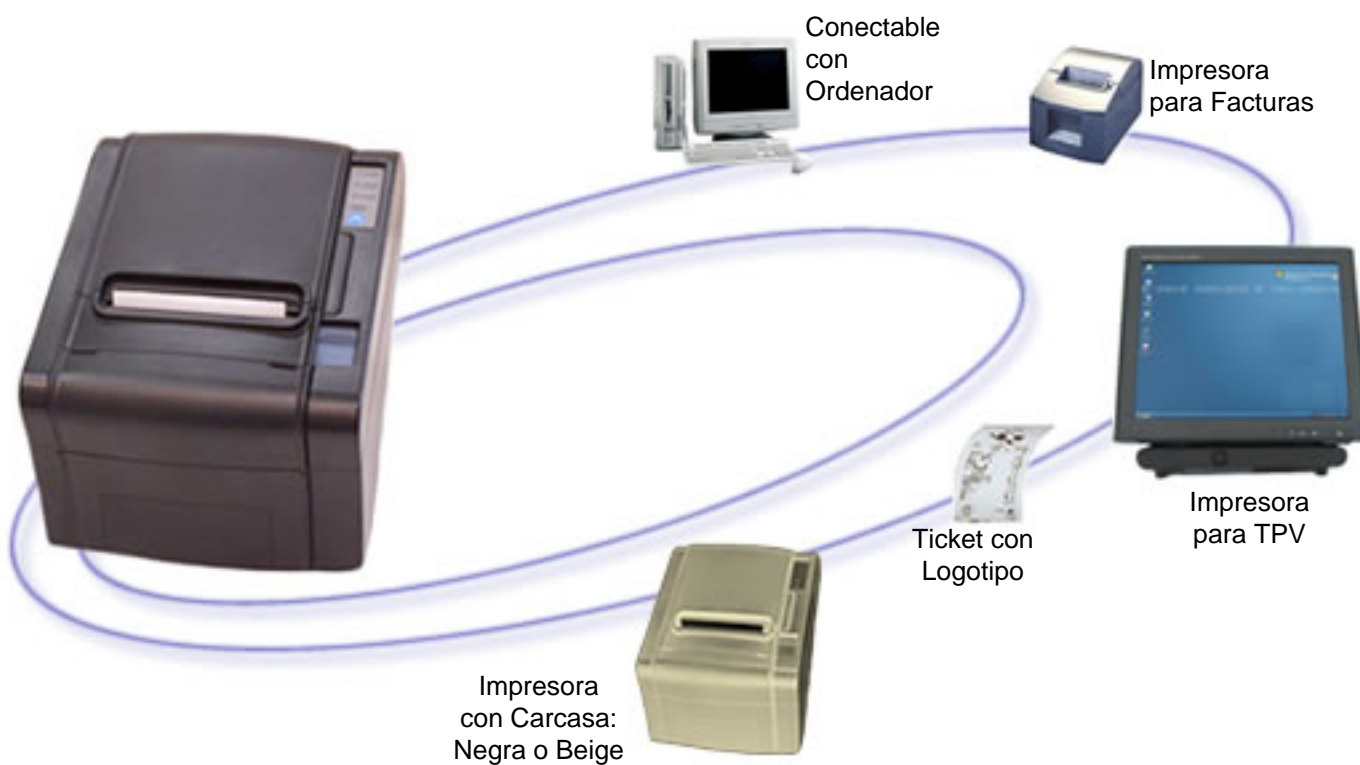

sistemas crymo

Impresora de Ticket's

Con impresión Térmica de Alta Calidad para TPV y Ordenadores.

MODELO

PR-310

Diseñado para funcionar
en entornos de trabajo intensivo

Gracias por su visita
1 Jamón 15,00
1 Lata 20,16
Total 35,16

Características

Le sitúa muy por encima de otros productos aparentemente similares

Carcasa	Negra o Beige
Velocidad	150 mm/seg.
Interface	RS-232
Fuente de alimentación	Externa (incluida)
	Conector de Cajón
	Emulación EPSON
Dimensiones	152 x 194 x 148 mm.